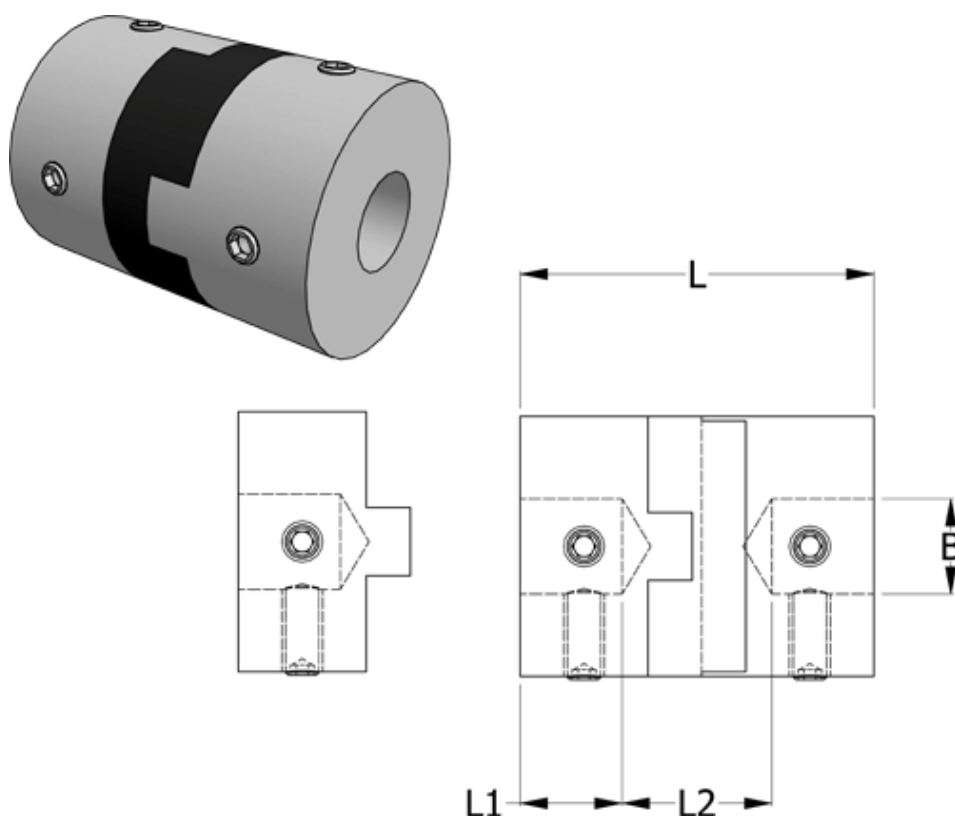

Varenummer: 33212324135
Beskrivelse: Oldham koblingsnav 232.41.35 ALU
med pinolskrue, boring 12 mm

Mål

B1 = 12
D = 41.3
L = 50.8
L1 = 16.7
L2 = 17.4

Moment (Nm) = 17

Note: Overnævnte varenr. er kun for et koblingsnav. Der går 2 koblingsnav og 1 element til 1 komplet kobling

Skrue = M5